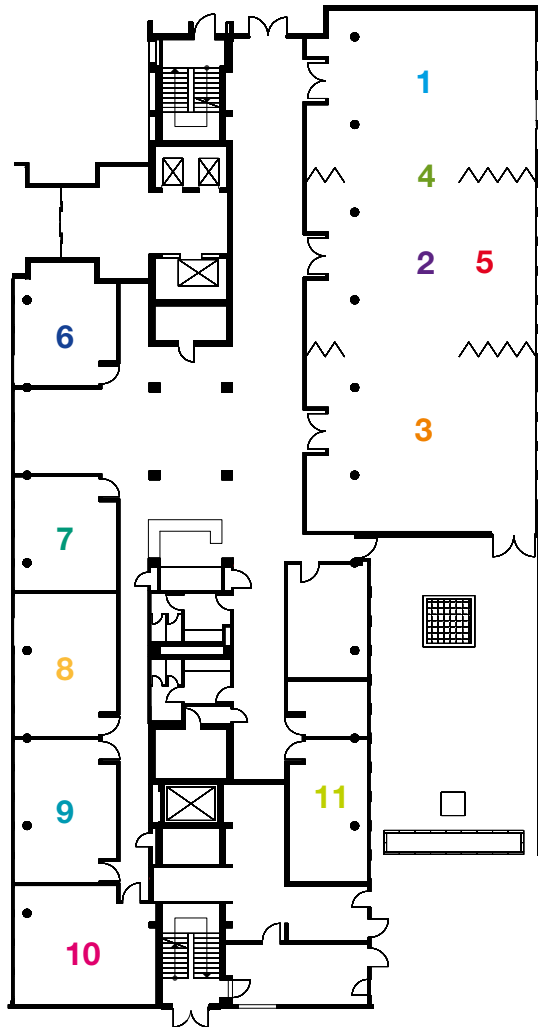

Tagungsräume

Erdgeschoss

1. OG

Räume/ Personenzahl	Kino	Parlament	U-Form	m ²	Decken- höhe	Türhöhe	Türbreite	Steck- dosen	Telefon	WLAN	Tageslicht
1 Sydney (S)	90	40	26	120	4,00	2,05	1,90	37	JA	JA	JA
2 Tokio (T)	90	40	26	120	4,00	2,05	1,90	29	JA	JA	JA
3 Montreal (M)	90	40	26	120	4,00	2,05	1,90	37	JA	JA	JA
4 Sydney + Tokio	190	100	50	240	4,00	2,05	1,90	66	JA	JA	JA
5 S+T+M	290	180	78	360	4,00	2,05	1,90	103	JA	JA	JA
6 Helsinki	25	12	10	35	3,30	2,05	0,90	5	JA	JA	JA
7 Rom	25	12	10	35	3,30	2,05	0,90	5	JA	JA	JA
8 Paris	30	16	12	45	3,30	2,05	0,90	5	JA	JA	JA
9 Amsterdam	30	16	12	45	3,30	2,05	0,90	5	JA	JA	JA
10 London	35	24	14	48	3,30	2,05	0,90	5	JA	JA	JA
11 Athen	15	10	10	33	3,30	2,05	0,90	5	JA	JA	JA
12 Berlin	50	34	18	67	2,70	2,22	1,00	5	JA	JA	JA
13 Stockholm	50	34	18	67	2,70	2,22	1,00	5	JA	JA	JA
14 Atlanta	100	60	38	137	2,70	2,22	1,90	45	JA	JA	JA