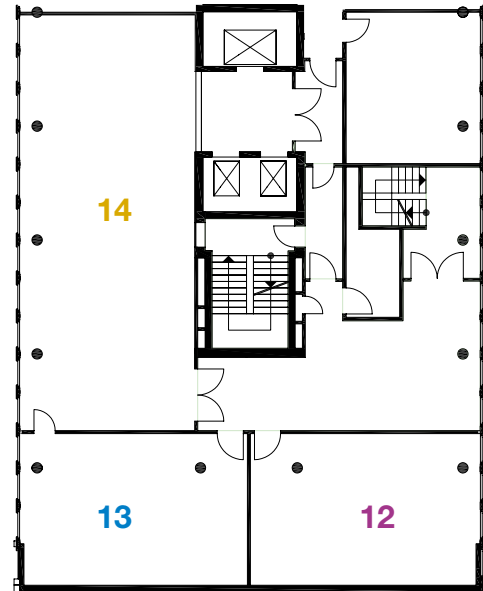

Tagungsräume

Erdgeschoss

1. OG

Räume/ Personenzahl	Kino	Parlament	U-Form	m ²	Decken- höhe	Türhöhe	Türbreite	Steck- dosen	Telefon	WLAN	Tageslicht
1 Sydney (S)	90	40	26	120	4,00	2,05	1,90	37	JA	JA	JA
2 Tokio (T)	90	40	26	120	4,00	2,05	1,90	29	JA	JA	JA
3 Montreal (M)	90	40	26	120	4,00	2,05	1,90	37	JA	JA	JA
4 Sydney + Tokio	190	100	50	240	4,00	2,05	1,90	66	JA	JA	JA
5 S+T+M	290	180	78	360	4,00	2,05	1,90	103	JA	JA	JA
6 Helsinki	25	12	10	35	3,30	2,05	0,90	5	JA	JA	JA
7 Rom	25	12	10	35	3,30	2,05	0,90	5	JA	JA	JA
8 Paris	30	16	12	45	3,30	2,05	0,90	5	JA	JA	JA
9 Amsterdam	30	16	12	45	3,30	2,05	0,90	5	JA	JA	JA
10 London	35	24	14	48	3,30	2,05	0,90	5	JA	JA	JA
11 Athen	15	10	10	33	3,30	2,05	0,90	5	JA	JA	JA
12 Berlin	50	34	18	67	2,70	2,22	1,00	5	JA	JA	JA
13 Stockholm	50	34	18	67	2,70	2,22	1,00	5	JA	JA	JA
14 Atlanta	100	60	38	137	2,70	2,22	1,90	45	JA	JA	JA